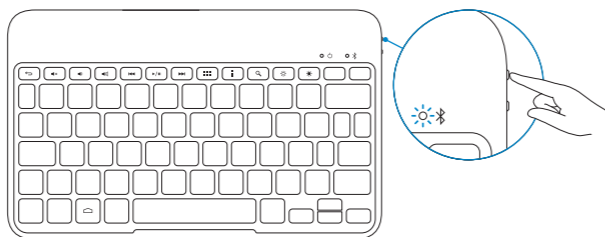

Dell Bluetooth Keyboard Folio WK415

Quick Start Guide

Skrócona instrukcja uruchomienia

Ghid de pornire rapidă

Краткое руководство по началу работы

Hızlı Başlangıç Kılavuzu

1 Pull out the insulation strip and turn on the keyboard

Wyciągnij plastikową taśmę i włącz klawiaturę
Scoateți banda izolatoare și activați tastatura
Удалите изоляционную полосу и включите клавиатуру
Yalıtım şeridini çekip çıkarın ve klavyeyi açın

2 Press the Bluetooth button for 3 seconds to enable pairing mode

Naciśnij przycisk Bluetooth i przytrzymaj 3 sekundy, aby uruchomić tryb wiązania
Apăsăți pe butonul Bluetooth timp de 3 secunde pentru a activa modul de împerechere
Для включения режима установки связи нажмите и удерживайте кнопку Bluetooth в течение 3-х секунд
Bluetooth düğmesine 3 saniye süreyle basarak eşleşme modunu etkinleştirin